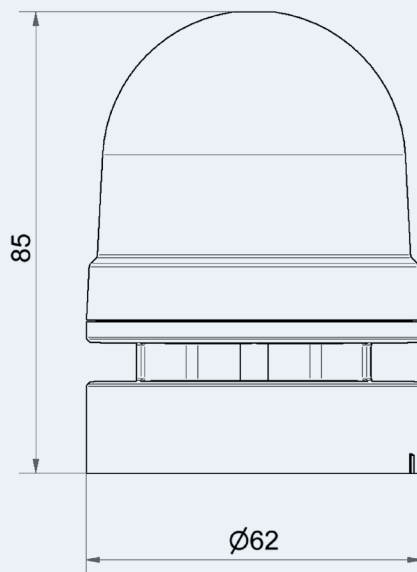

SPEZIFIKATIONEN

SPEISESPANNUNG:	230 VAC
LEISTUNG :	max. 60mA
ZULEITUNG:	2x 0,75 mm
SCHUTZART:	IP 66 (ABS-Gehäuse)
LAUTSTÄRKE:	95 dB
TÖNE:	2 Tonvarianten
BLITZLICHT:	0.7Ws 1 Hz
TEMPERATURBEREICH:	-30°C...+60°C
ABMESSUNGEN:	Höhe 85mm, Durchmesser 62mm
GEWICHT:	78 gr
PRÜFUNGEN:	CE

MASSE

ANSCHLÜSSE