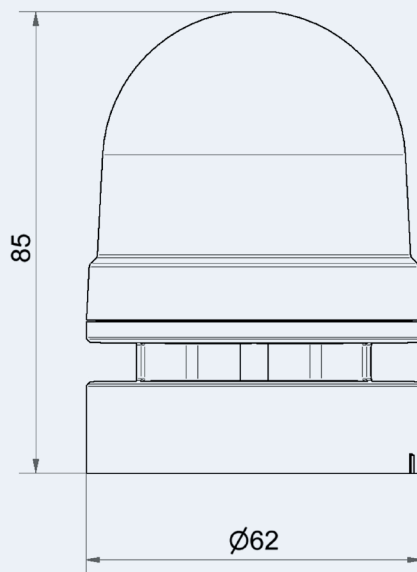

BLITZLEUCHE MIT HUPE 24VAC TYP I94 - 24

Hupe mit Blitzleuchte in aktueller Technologie ohne mechanische Verschleisssteile. 2 verschiedene Tonvarianten mittels Kippschalter wählbar. Separate Ansteuerung der Leuchte und der Hupe möglich. Die Leuchtfarbe ist gelb.

SPEZIFIKATIONEN

SPEISESPANNUNG:	24 VAC
LEISTUNG :	max. 96mA
ZULEITUNG:	2x 0,75 mm
SCHUTZART:	IP 66 (ABS-Gehäuse)
LAUTSTÄRKE:	95 dB
TÖNE:	2 Tonvarianten
BLITZLICHT:	0.7Ws 1 Hz
TEMPERATURBEREICH:	-30°C...+60°C
ABMESSUNGEN:	Höhe 85mm, Durchmesser 62mm
GEWICHT:	78 gr
PRÜFUNGEN:	CE

MASSE

ANSCHLÜSSE