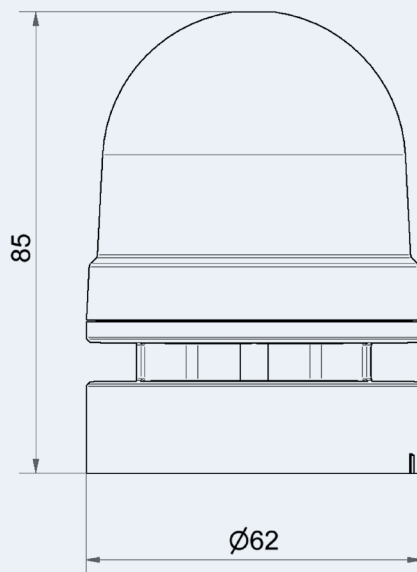

MASSE

ANSCHLÜSSE

	X2	X1	X0 (COM)	Function	
	LED				12/24 V
•		•	•	permanent	
•			•	blinking	
•		•	•	115-230 V	
TONE				12/24 V	
	•		•	pulse 95 dB	
	•	•	•	perm. 89 dB	
	•		•	115-230 V	
				115-230 V	
•	•	•	pulse 95 dB		
•		•	perm. 89 dB