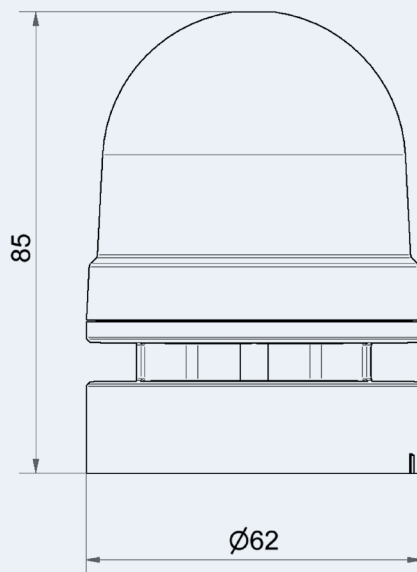

SPEZIFIKATIONEN

SPEISESPANNUNG:	24 VAC
LEISTUNG :	max. 96mA
ZULEITUNG:	2x 0,75 mm
SCHUTZART:	IP 66 (ABS-Gehäuse)
LAUTSTÄRKE:	95 dB
TÖNE:	2 Tonvarianten
BLITZLICHT:	0.7Ws 1 Hz
TEMPERATURBEREICH:	-30°C...+60°C
ABMESSUNGEN:	Höhe 85mm, Durchmesser 62mm
GEWICHT:	78 gr
PRÜFUNGEN:	CE

MASSE

ANSCHLÜSSE