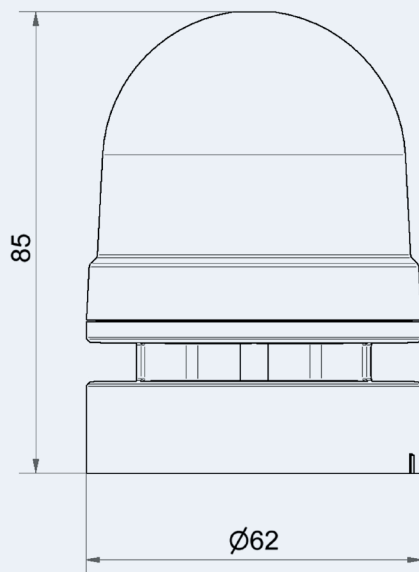

BLITZLEUCHE MIT HUPE 24VDC TYP I94 - 24

Hupe mit Blitzleuchte in aktueller Technologie ohne mechanische Verschleisssteile. 2 verschiedene Tonvarianten mittels Kippschalter wählbar. Separate Ansteuerung der Leuchte und der Hupe möglich. Die Leuchtfarbe ist gelb.

SPEZIFIKATIONEN

SPEISESPANNUNG:	24 VDC
LEISTUNG :	max. 96mA
ZULEITUNG:	2x 0,75 mm
SCHUTZART:	IP 66 (ABS-Gehäuse)
LAUTSTÄRKE:	95 dB
TÖNE:	2 Tonvarianten
BLITZLICHT:	0.7Ws 1 Hz
TEMPERATURBEREICH:	-30°C...+60°C
ABMESSUNGEN:	Höhe 85mm, Durchmesser 62mm
GEWICHT:	78 gr
PRÜFUNGEN:	CE

MASSE

ANSCHLÜSSE